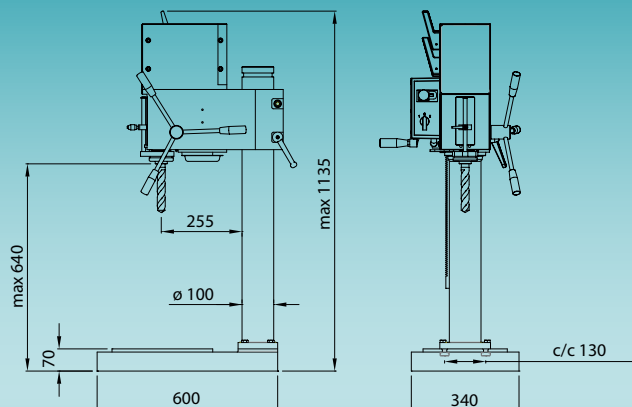

## A 2608 B

		50Hz		60Hz	
	Ø 25 / 28 mm		105-210 350-700 445-890 1460-2900	130-260 420-840 535-1070 1740-3480	
	130 mm		0,65/0,90 kW	0,80/1,10 kW	
	M16 / M20				
	MK 3				
	500 x 400 mm				

120

A 14,5 +/- 0,8 mm  
B 13 mm  
C 26 mm  
D 12 mm